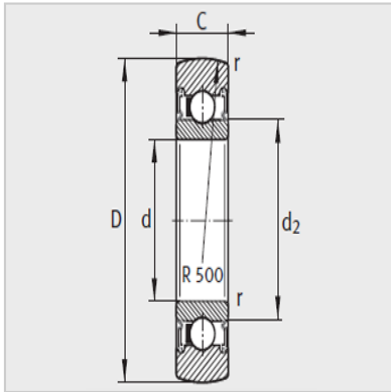

Rollers

model :	LR604-2RSR
Quality m g :	10

Dimensionmm :

D :	13
d :	4
C :	4
d ₂ :	6.1
r min :	0.2

Basic Load RatingN :

Dynamic loadC _{rw} :	870
Static loadC _{orw} :	350
Fatigue ultimate loadCurwN :	18.1
SpeednDGmin-1 :	24000