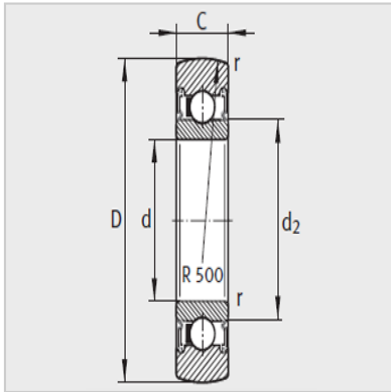

Rollers

model :	LR607-2RSR
Quality m g :	10

Dimensionmm :

D :	22
d :	7
C :	6
d ₂ :	9
r min :	0.3

Basic Load RatingN :

Dynamic loadC _{rw} :	2120
Static loadC _{orw} :	880
Fatigue ultimate loadCurwN :	42.5
SpeednDGmin-1 :	20000